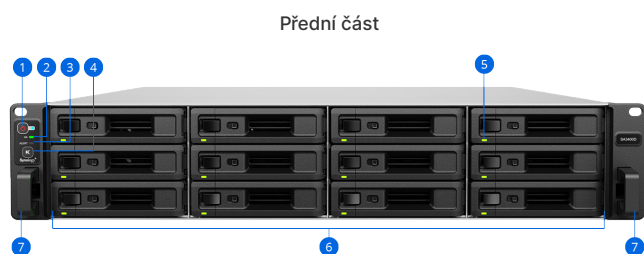

Přehled hardwaru

1	Tlačítko a kontrolka napájení	2	Kontrolka stavu vysoké dostupnosti	3	Kontrolka Alert	4	Tlačítko Ztlumit
5	Kontrolky stavu disku	6	Příhrádky na disky	7	Úchytky pro sadu ližin	8	Napájecí porty
9	Kontrolky PSU	10	Ventilátory napájecího zdroje	11	Rozšiřovací sloty PCI Express	12	Porty konzole
13	Porty 1GbE RJ-45	14	Porty 10GbE RJ-45	15	Rozšiřovací porty	16	Tlačítka Reset
17	Kontrolky Odebrat	18	Kontrolky Alert	19	Kontrolky Status	20	Kontrolky napájení