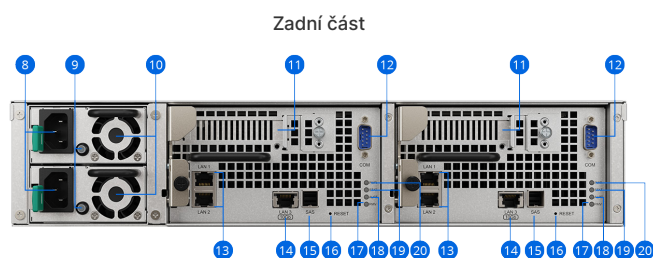

Přehled hardwaru

1	Tlačítko a kontrolka napájení	2	Kontrolka stavu vysoké dostupnosti	3	Kontrolka Alert	4	Tlačítko Ztlumit
5	Kontrolky stavu disku	6	Příhrádky na disky	7	Úchytky pro sadu ližin	8	Napájecí porty
9	Kontrolky PSU	10	Ventilátory napájecího zdroje	11	Rozšiřovací sloty PCI Express	12	Porty konzole
13	Porty 1GbE RJ-45	14	Porty 10GbE RJ-45	15	Rozšiřovací porty	16	Tlačítka Reset
17	Kontrolky Odebrat	18	Kontrolky Alert	19	Kontrolky Status	20	Kontrolky napájení