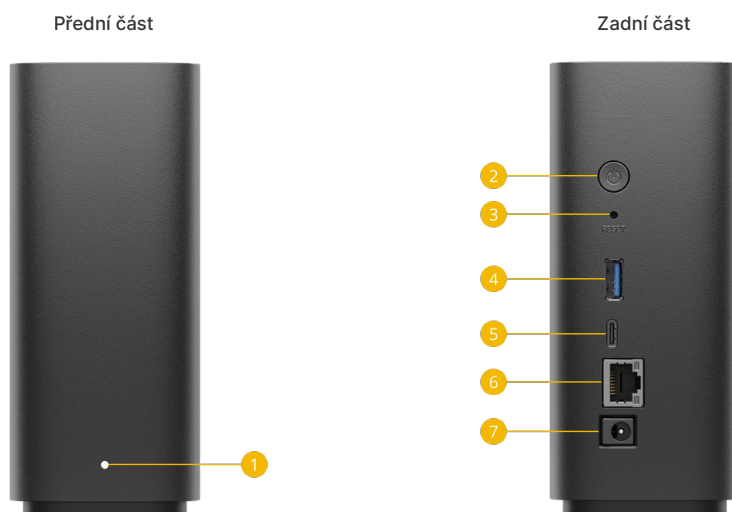

Přehled hardwaru

1 Kontrolka Status

2 Tlačítko napájení

3 Tlačítko Reset

4 Port USB-A 3.2 Gen 1

5 Port USB-C 3.2 Gen 1

6 Port 1 GbE RJ-45

7 Napájecí port

Technické údaje

Obecné technické údaje

Hardware	
Kapacita	4 TB¹
Procesor	Realtek RTD1619B
Paměť	1 GB DDR4
Port LAN	1 × 1 GbE RJ-45
Externí porty	• 1 × port USB-A 3.2 Gen 1 • 1 × port USB-C 3.2 Gen 1
Rozměry (V × Š × H)	148,0 × 62,6 × 196,3 mm
Hmotnost	820 g