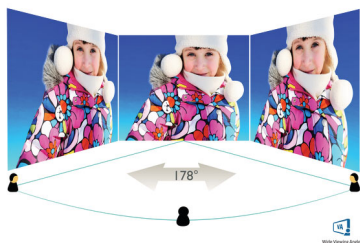

Displej VA

Displej Philips VA LED používá pokročilou technologii vícedoménového vertikálního vyrovnání, která vám poskytuje mimořádně vysoké poměry statického kontrastu pro neobyčejně živý a jasný obraz. I když snadno zvládá standardní kancelářské způsoby použití, je obzvláště vhodný pro fotografie, prohlížení webu, filmy, hry a náročné grafické použití. Technologie optimalizovaného řízení

obrazových bodů umožňuje mimořádně široký pozorovací úhel 178/178, takže nabídne jasný obraz.