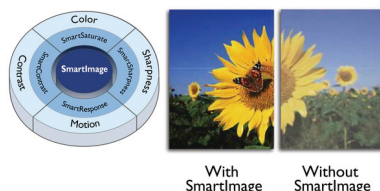

SmartImage

SmartImage je exkluzivní špičková technologie společnosti Philips, která analyzuje obsah zobrazovaný na obrazovce a poskytuje optimalizovaný výkon zobrazení. Uživatelsky příjemné rozhraní umožňuje nastavit různé režimy, např. Kancelář, Fotografie, Filmy, Hry, Ekonomický atd., tak aby odpovídaly používané aplikaci. Na základě výběru technologie SmartImage dynamicky optimalizuje kontrast, sytost barev a ostrost obrázků a videí a výsledkem je dokonalý výkon zobrazení. Ekonomický režim nabízí značné úspory

energie. Vše v reálném čase a stisknutím jediného tlačítka!