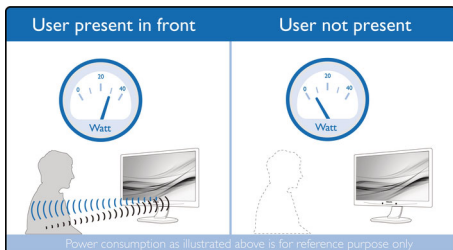

Přednosti

PowerSensor

PowerSensor je vestavěný „senzor osob“, který vysíláním a přijímáním neškodných infračervených signálů zjišťuje přítomnost uživatele a automaticky sníží jas monitoru v případě, že uživatel odejde od stolu. Tím snižuje účty za energii až o 80 % a prodlužuje životnost monitoru.