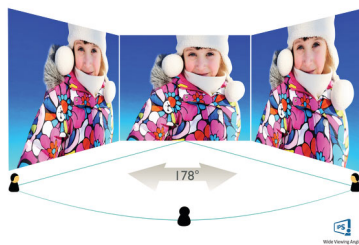

Technologie IPS

Displeje IPS využívají pokročilou technologii, která přináší zvláště široké úhly sledování 178/178 stupňů: displej lze tedy sledovat téměř z libovolného úhlu, dokonce i z úhlu 90 stupňů v režimu Pivot (Otáčení). Na rozdíl od standardních panelů TN poskytují displeje IPS pozoruhodně ostrý obraz se živoucími barvami, takže jsou ideální nejen pro fotografie, filmy a procházení internetu, ale lze je využít i pro profesionální aplikace, které za všech okolností vyžadují přesné barvy a konzistentní jas.