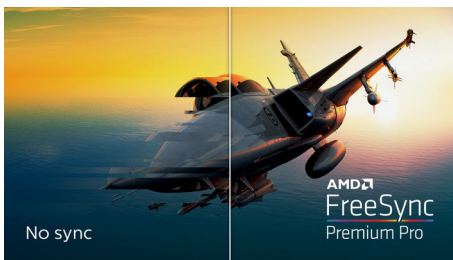

EVNIA

PHILIPS

Herní monitor s rozlišením Quad HD
Evnia 5000 68,5 cm (27"), 2 560 x 1 440 (QHD)

27M2C5500W/00

Přednosti

Technologie AMD FreeSync™ Premium Pro

Hraní her by nemělo být volbou mezi trhaným nebo rozbitým obrazem. Technologie AMD FreeSync™ Premium Pro zprostředkovává opravdový zážitek z hraní v HDR, který je tvořen kombinací plynulosti při špičkovém výkonu a výjimečně vysokého dynamického rozsahu obrazu při zachování nízké prodlevy.