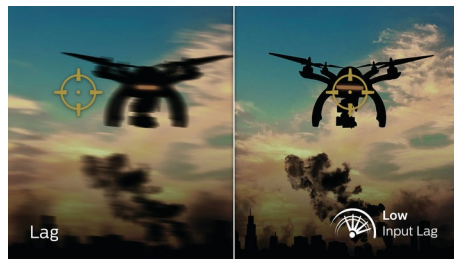

Funkce zaměřené na potřeby hráčů

- Sledování v režimu LowBlue a s technologií bez blikání nenamáhá oči
- Technologie MultiView umožňuje duální připojení a sledování zároveň
- Tlačítko EasySelect pro přepínání v nabídce umožňuje rychlý přístup k nabídce na obrazovce
- Změna náklonu, otočení a výšky pro ideální polohu při sledování

Nízká prodleva vstupu

Odezva vstupu je doba, která uplyne mezi provedením akce na připojeném zařízení a zobrazením výsledku na obrazovce. Nízká odezva vstupu snižuje časovou prodlevu mezi zadáním příkazu z vašeho zařízení do monitoru, výrazně vylepšuje hraní videoher citlivých na reflexy a je velmi důležitá pro ty, kteří rádi hrají rychlé soutěžní hry.