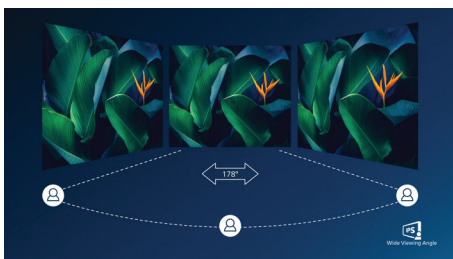

Technologie IPS

Displeje IPS využívají pokročilou technologii, která přináší zvláště široké úhly sledování 178/178 stupňů: displej lze tedy sledovat téměř z libovolného úhlu, dokonce i z úhlu 90 stupňů v režimu Pivot (Otáčení). Na rozdíl od standardních panelů TN poskytují displeje IPS pozoruhodně ostrý obraz se živoucími barvami, takže jsou ideální nejen pro fotografie,