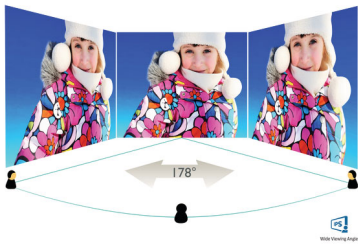

Philips
Full HD LCD monitor

Řada V

68,6 cm (27")
1 920 x 1 080 (Full HD)

273V7QDSB

Živý, ostrý obraz, od okraje k okraji

Dokonalý všestranný displej s ohromujícím obrazem od okraje k okraji, šetrný k očím, v kompaktním tenkém provedení.

Dokonale navržené pro váš prostor

- Kompaktní design šetří prostor
- Držák VESA nabízí flexibilitu

PHILIPS

Full HD LCD monitor
Řada V 68,6 cm (27"), 1 920 x 1 080 (Full HD)

Přednosti

Technologie IPS

Displeje IPS využívají pokročilou technologii, která přináší zvláště široké úhly sledování 178/178 stupňů: displej lze tedy sledovat téměř z libovolného úhlu. Na rozdíl od standardních panelů TN poskytují displeje IPS pozoruhodně ostrý obraz se živoucími barvami, takže jsou ideální nejen pro fotografie, filmy a procházení internetu, ale lze je využít i pro profesionální aplikace, které za všech okolností vyžadují přesné barvy a konzistentní jas.

Mimořádně úzký okraj

Nové obrazovky Philips nabízejí mimořádně úzké okraje, které zajišťují minimální rušení

a maximální zobrazovací plochu. Obrazovka s mimořádně úzkým okrajem se hodí obzvláště při použití více obrazovek nebo dlaždicovému uspořádání, například při hraní, grafickém designu a profesionálních aplikacích, a dává vám pocit, že před sebou máte jen jednu velkou obrazovku.