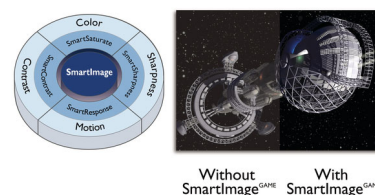

## Displej 16:9 Full HD

Na kvalitě obrazu záleží. Běžné displeje poskytují kvalitu, ale vy očekáváte víc. Tento displej nabízí vylepšené rozlišení Full HD 1920 x 1080. Díky rozlišení Full HD zajišťujícímu ostrý detail a vysokému jasů vzniká neuvěřitelný kontrast a realistické barvy, které dodají obrazu na opravdovosti.

## SmartContrast

SmartContrast je technologie Philips, která analyzuje zobrazovaný obsah, automaticky nastavuje barvy a řídí intenzitu podsvícení

271E1SCA/00

k dynamickému zvýšení kontrastu pro nejlepší digitální fotografie a video nebo hraní her, když jsou zobrazovány tmavé tóny. Pokud zvolíte režim Economy, bude nastaven kontrast a jemně doladěno podsvícení pro přesné zobrazení každodenních kancelářských aplikací a pro snížení spotřeby.

## Herní režim SmartImage

Nový herní displej společnosti Philips je vybaven uživatelským rozhraním na obrazovce umožňujícím rychlý přístup. Je speciálně vyladěno pro hráče a nabízí celou řadu možností. Režim „FPS“ (střelba z první osoby) vylepšuje tmavá témata v hrách, takže můžete lépe zahlédnout skryté předměty v temných oblastech. Režim „Závody“ přizpůsobí displej prostřednictvím kratší doby odezvy, vysoké úrovně barev a dalších úprav obrazu. Režim „RTS“ (strategie v reálném čase) nabízí speciální režim SmartFrame pro zvýraznění konkrétní oblasti a umožňuje upravit velikost i obraz. Režimy Hráč 1 a Hráč 2 umožňují uložit osobní přizpůsobená nastavení podle různých her pro zajištění nejlepšího výkonu.