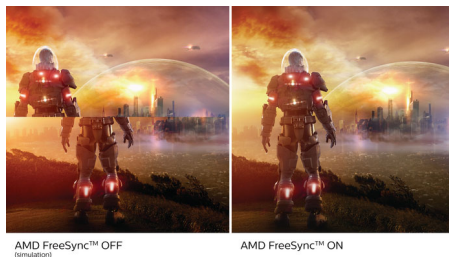

Mimořádně plynulé hrani

Hraní her by nemělo být volbou mezi trhaným nebo rozbítným obrazem. S novým monitorem Philips se vás toto týkat nebude. Získejte plynulý výkon bez obrazových artefaktů při libovolné snímkové frekvenci díky technologii AMD FreeSync™, plynulému obnovování a mimořádně krátké době odezvy.