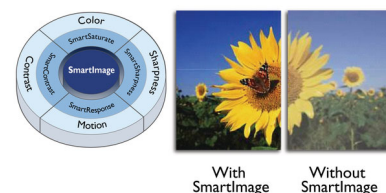

SmartImage

SmartImage je exkluzivní špičková technologie společnosti Philips, která analyzuje obsah zobrazovaný na obrazovce a poskytuje optimalizovaný výkon zobrazení. Uživatelsky příjemné rozhraní umožňuje nastavit různé režimy, např. Kancelář, Fotografie, filmy, Hry, Ekonomický atd., tak aby odpovídaly používané aplikaci. Na základě výběru technologie SmartImage dynamicky optimalizuje kontrast, sytost barev a ostrost obrázků a videí a výsledkem je dokonalý výkon zobrazení. Ekonomický režim nabízí značné úspory energie. Vše v reálném čase a stisknutím jediného tlačítka!