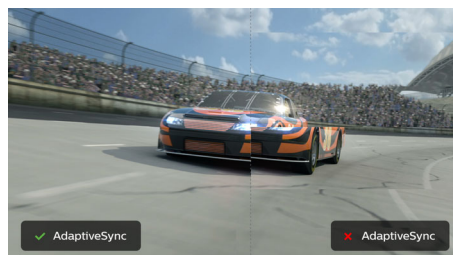

Technologie Adaptive-Sync

Hraní her by nemělo být volbou mezi trhaným nebo rozbitým obrazem. Získejte plynulý výkon bez obrazových artefaktů při libovolné snímkové frekvenci díky technologii Adaptive-Sync, plynulému obnovování a mimořádně krátké době odezvy.

Pohodlí očí TUV Rheinland

Displej Philips splňuje normu TUV Rheinland Eye Comfort, takže zabraňuje namáhání očí způsobenému dlouhodobým používáním počítače. Díky certifikaci TUV Eye Comfort zajišťují displeje Philips režim bez blikání, režim Low Blue, sledování bez rušivých odrazů, široký pozorovací úhel a menší snížení kvality

obrazu z různých úhlů a ergonomický stojan pro ideální zážitek ze sledování. Udržujte oči zdravé a zvyšte produktivitu práce.