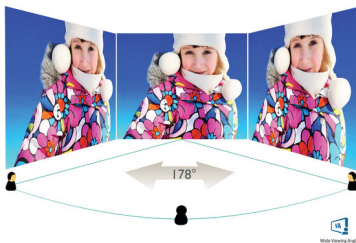

Displej VA

Displej Philips VA LED používá pokročilou technologii vícedoménového vertikálního vyrovnání, která vám poskytuje mimořádně vysoké poměry statického kontrastu pro neobyčejně živý a jasný obraz. I když snadno zvládá standardní kancelářské způsoby použití, je obzvláště vhodný pro fotografie, prohlížení webu, filmy, hry a náročné grafické použití. Technologie optimalizovaného řízení obrazových bodů umožňuje mimořádně široký pozorovací úhel 178/178, takže nabídne jasný obraz.