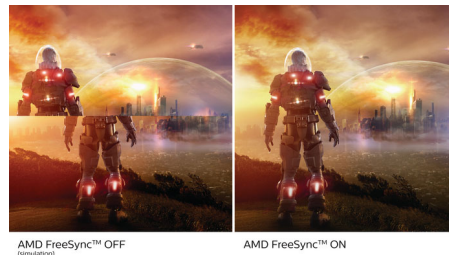

Mimořádně plynulé hrani

AMD FreeSync™ OFF (simulace)

AMD FreeSync™ ON

Hraní her by nemělo být volbou mezi trhaným nebo rozbitým obrazem. S novým monitorem Philips se vás toto týkat nebude. Získejte plynulý výkon bez obrazových artefaktů při libovolné snímkové frekvenci díky technologii AMD FreeSync™, plynulému obnovování a mimořádně krátké době odezvy.