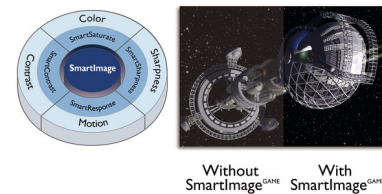

## Displej VA

Displej Philips VA LED používá pokročilou technologii vícedoménového vertikálního vyrovnání, která vám poskytuje mimořádně vysoké poměry statického kontrastu pro neobyčejně živý a jasný obraz. I když snadno zvládá standardní kancelářské způsoby použití, je obzvláště vhodný pro fotografie, prohlížení webu, filmy, hry a náročné grafické použití. Technologie optimalizovaného řízení obrazových bodů umožňuje mimořádně široký pozorovací úhel 178/178, takže nabídne jasný obraz.

## Displej 16:9 Full HD

Na kvalitě obrazu záleží. Běžné displeje poskytují kvalitu, ale vy očekáváte víc. Tento

displej nabízí vylepšené rozlišení Full HD 1920 x 1080. Díky rozlišení Full HD zajišťujícímu ostrý detail a vysokému jasů vzniká neuvěřitelný kontrast a realistické barvy, které dodají obrazu na opravdovosti.

## Mimořádně plynulé hrani

AMD FreeSync™ OFF (simulace)

AMD FreeSync™ ON

Hraní her by nemělo být volbou mezi trhaným nebo rozbitým obrazem. S novým monitorem Philips se vás toto týkat nebude. Získejte plynulý výkon bez obrazových artefaktů při libovolné snímkové frekvenci díky technologii AMD FreeSync™, plynulému obnovování a mimořádně krátké době odezvy.

## Herní režim SmartImage

Without SmartImage™ With SmartImage™

Nový herní displej společnosti Philips je vybaven uživatelským rozhraním na obrazovce umožňujícím rychlý přístup. Je speciálně vyladěno pro hráče a nabízí celou řadu možností. Režim „FPS“ (střelba z první osoby) vylepšuje tmavá témata v hrách, takže můžete lépe zahlédnout skryté předměty v temných oblastech. Režim „Závody“ přizpůsobí displej prostřednictvím kratší doby odezvy, vysoké úrovně barev a dalších úprav obrazu. Režim „RTS“ (strategie v reálném čase) nabízí speciální režim SmartFrame pro zvýraznění konkrétní oblasti a umožňuje upravit velikost i obraz. Režimy Hráč 1 a Hráč 2 umožňují uložit osobní přizpůsobená nastavení podle různých her pro zajištění nejlepšího výkonu.