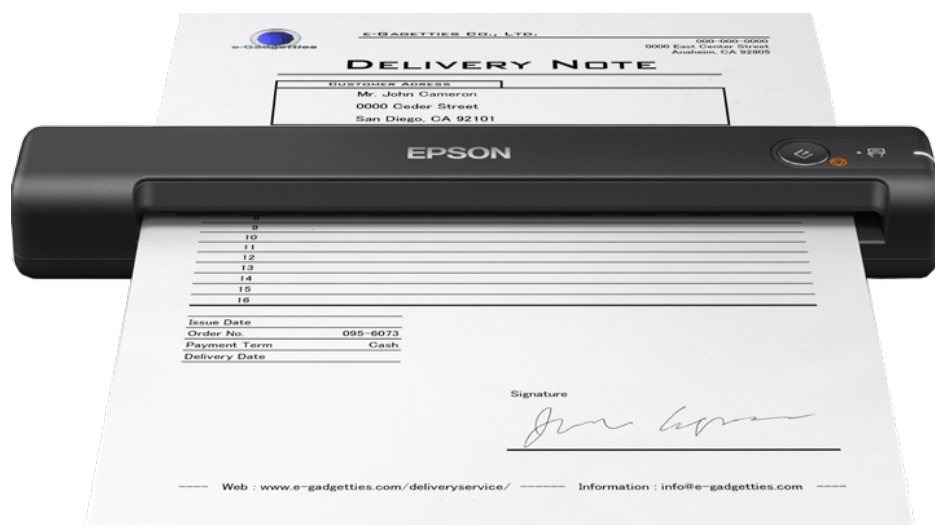

# WorkForce ES-50

DATOVÝ LIST

Nejnovější mobilní skener A4 umožňuje snadné skenování v malých či domácích kancelářích i na cestách.

Model ES-50 s úsporným designem je snadno použitelný, nastavitelný a přenosný. Je napájený USB kabelem z notebooku nebo počítače. Je ideální do malých či domácích kanceláří s omezeným prostorem, které vyžadují jednoduché řešení skenování.

### Skenujte kdekoli

Díky kompaktnímu designu a připojení prostřednictvím USB můžete skener ES-50 snadno používat všude, kde potřebujete.

### Perfektní organizace

Nový software ScanSmart umožňuje snadné skenování pro všechny. Různé způsoby skenování popisuje krok za krokem podrobný návod. Uživatelé mohou soubory ukládat a odesílat v běžných formátech jako PDF, JPEG, TIFF a dalších. Proces skenování urychlí souvislé skenování s režimem automatického podávání a díky snímači CIS je možné skenovat ihned bez nutnosti zahřívání.

### Flexibilita

Tento model bude spolehlivým společníkem, neboť umožňuje skenování velké škály dokumentů a různých typů médií. Zvládne naskenovat papír s gramáží 35 až 270 g/m<sup>2</sup> a délkou až 1,8 metru.